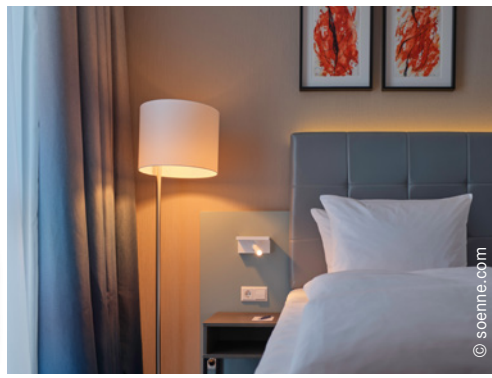

Dorint · Parkhotel · Frankfurt/Bad Vilbel · Kapazitäten der Tagungsräume

Raumbezeichnung	Fläche m²	Höhe m	Länge m	Breite m	Kino	Parlament	Kabarett	U-Form	Bankett
Kaiser Friedrich 1	47	3,7	9,6	4,9	36	20	-	16	20
Kaiser Friedrich 2	40	3,7	6,6	6,0	30	20	-	14	20
Kaiser Friedrich 3	40	3,7	6,6	6,0	30	20	-	14	20
Kaiser Friedrich 1 + 2 + 3 + Foyer	162	3,7	9,6	17,0	110	76	56	32	80

Auf einen Blick · Erdgeschoss